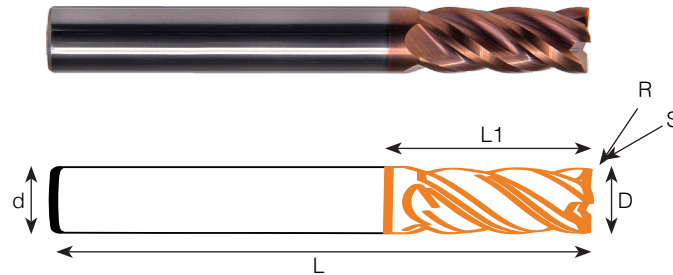

SPECIAL *DUECI* PROMOTIONS

SIL

FRESE TORICHE Z4 ELICA PASSO VARIABILE TAGLIO AL CENTRO RIVESTITE ADVANCED

	D	L1	L	d	R	Z	€
SIL0305RT/A	3	7	57	6	0,5	4	16,00
SIL0405RT/A	4	8	57	6	0,5	4	16,00
SIL061RT/A	6	13	57	6	1	4	16,00
SIL0815RT/A	8	19	63	8	1,5	4	22,90
SIL082RT/A	8	19	63	8	2	4	22,90
SIL1015RT/A	10	22	72	10	1,5	4	35,70
SIL102RT/A	10	22	72	10	2	4	35,70
SIL1215RT/A	12	26	83	12	1,5	4	40
SIL122RT/A	12	26	83	12	2	4	40
SIL162RT/A	16	26	92	16	2	4	71,30
SIL202RT/A	20	32	104	20	2	4	127,20

FRESE SMUSSATE Z4 ELICA PASSO VARIABILE TAGLIO AL CENTRO RIVESTITE ADVANCED

	D	L1	L	d	S	Z	€
SIL0003T/A	3	7	57	6	0,1 - 0,2 X 45°	4	16,00
SIL0004T/A	4	8	57	6	0,1 - 0,2 X 45°	4	16,00
SIL0006T/A	6	13	57	6	0,1 - 0,2 X 45°	4	16,00
SIL0008T/A	8	19	63	8	0,1 - 0,2 X 45°	4	22,90
SIL0010T/A	10	22	72	10	0,1 - 0,2 X 45°	4	35,70
SIL0012T/A	12	26	83	12	0,1 - 0,2 X 45°	4	40
SIL0016T/A	16	26	92	16	0,1 - 0,2 X 45°	4	71,30
SIL0020T/A	20	32	104	20	0,1 - 0,2 X 45°	4	127,20